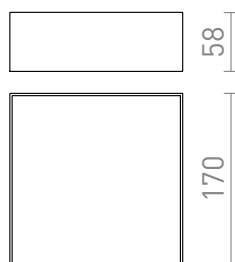

LARISA SQ 17 DIMM

LED 15W 1200 lm Ra 80

Stropná štvorcová LED plafoniera s minimalistickým rámčekom. Stmievanie TRIAC.

MOC EUR vr DPH

R13158	LARISA SQ 17 DIMM stropná biela 230V LED 15W 3000K	98,00
R13938	LARISA SQ 17 DIMM stropná čierna 230V LED 15W 3000K	98,00