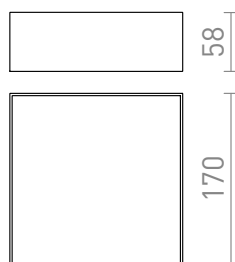

# LARISA SQ 17 DIMM

LED 15W 1200 lm Ra 80

Stropna LED svetilka z minimalističnim okvirjem. Zatamnitev TRIAC.

Preporučena cena EUR s PDV-OM

R13158	LARISA SQ 17 DIMM stropna bela 230V LED 15W 3000K	98,00
R13938	LARISA SQ 17 DIMM stropna črna 230V LED 15W 3000K	98,00