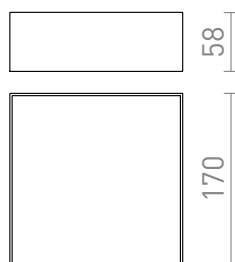

LARISA SQ 17 DIMM

LED 15W 1200 lm Ra 80

Plafon com LED e moldura minimalista. Regulação da intensidade da luz TRIAC.

Preço recomendado EUR incluindo IVA

R13158	LARISA SQ 17 DIMM teto branco 230V LED 15W 3000K	98,00
R13938	LARISA SQ 17 DIMM de teto preto 230V LED 15W 3000K	98,00