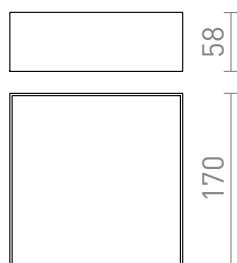

LARISA SQ 17 DIMM

LED 15W 1200 lm Ra 80

LED plafonnier carré avec un cadre minimaliste. Intensité réglable TRIAC.

Prix de vente conseillé EUR TTC

R13158	LARISA SQ 17 DIMM plafonnier blanc 230V LED 15W 3000K	98,00
R13938	LARISA SQ 17 DIMM plafonnier noir 230V LED 15W 3000K	98,00