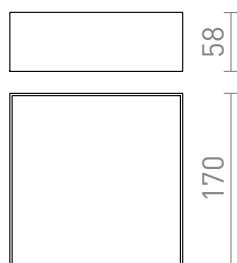

LARISA SQ 17 DIMM

LED 15W 1200 lm Ra 80

Plafón de techo LED cuadrado con marco minimalista. Atenuación TRIAC.

Precio recomendado EUR con IVA

R13158	LARISA SQ 17 DIMM de techo blanco 230V LED 15W 3000K	98,00
R13938	LARISA SQ 17 DIMM techo negro 230V LED 15W 3000K	98,00