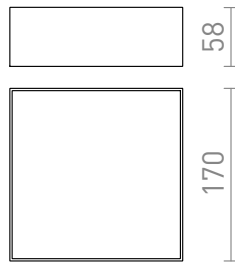

LARISA SQ 17 DIMM

LED 15W 1200 lm Ra 80

Таванно осветително тяло с вграден LED и минималистична рамка. TRIAC димиране.
цена на дребно BGN с ДДС

R13158	LARISA SQ 17 DIMM таванна бяло 230V LED 15W 3000K	188,-
R13938	LARISA SQ 17 DIMM таванна черно 230V LED 15W 3000K	188,-