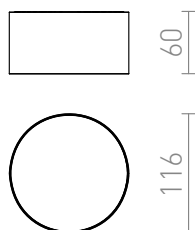

NEW

LARISA R 12 DIMM

LED 10W 800 lm Ra 80

Runde LED-Deckenleuchte mit schmalem Rahmen. Dimmbar: TRIAC.

EV EUR inkl. MwSt

R13157	LARISA R 12 DIMM Deckenleuchte weiß 230V LED 10W 3000K	88,00
R13164	LARISA R 12 DIMM Deckenleuchte perlgold 230V LED 10W 3000K	88,00
R13551	LARISA R 12 DIMM Deckenleuchte schwarz 230V LED 10W 3000K	88,00

[3D model](#)

[manual](#)