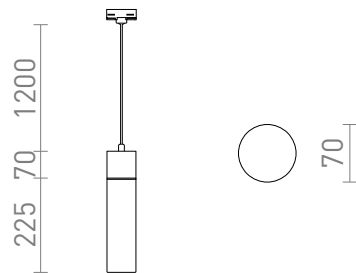

EIGHT FOR 3-FASSKENA

Pendel med en opalfärgad glasskärm och kromfärgade detaljer och en adapter för 3-fasskenor.

RP SEK inkl. MOMS

R13854

EIGHT för 3-fasskena pendel opalglas/krom 230V
E27 28W

1 800,-

 3D model