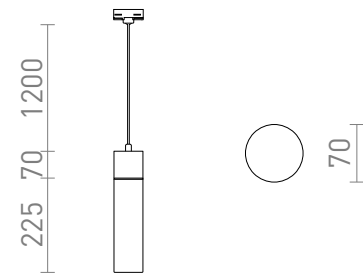

EIGHT PENTRU ȘINA CU 3-CIRCUITE

Pandativ cu nuanta de culoare opal, detalii cromate si adaptor pentru sinele cu 3-circuite.
preț recomandat cu amănuntul RON cu TVA inclus

R13854

**EIGHT pentru șină cu 3-circuite suspendat sticlă
opal/crom 230V E27 28W**

820,-

 3D model

 manual

G13155