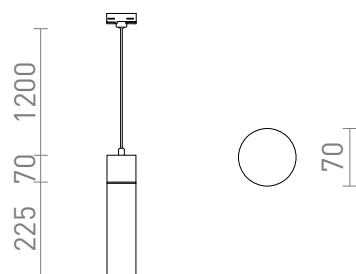

# EIGHT PARA CALHA TRIFASICA

Luminária suspensa com tonalidade cor opala, detalhes em cromado e adaptador para calhas trifásicas.

Preço recomendado EUR incluindo IVA

R13854	EIGHT suspensa para calha trifásica vidro colorido opala/cromo 230V E27 28W	178,00
--------	---	--------