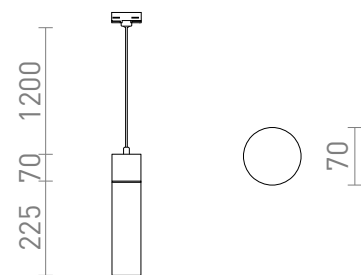

EIGHT HÁROMFAZISU ÁRAMKÖRÖS SÍNRE

Függő lámpatest opál üvegbúrával és krómozott kiegészítőkkal. A tápkábelt adapter zárja háromfázisú áramkörös sínbe.

ajánlott kiskereskedelmi ár HUF áfával

R13854

EIGHT háromfázisú áramkörös sínre függő lámpa
opál üveg/króm 230V E27 28W

68 500,-

3D model

manual

G13155