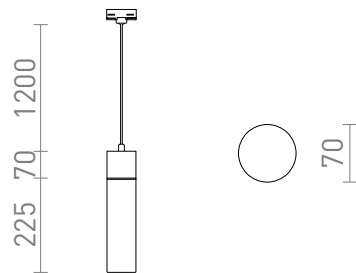

# EIGHT 3-VAIHEKISKOLLE

Riippuvalaisin 3-vaihekiskolle opaalilasikuvulla ja kromiyksityiskohdilla.

suositushinta EUR sis. alv

R13854

EIGHT 3-vaihekiskolle riippuvalaisin  
opaalilasi/kromi 230V E27 28W

178,00