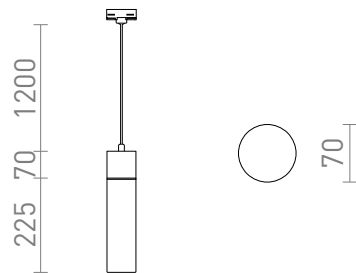

EIGHT FOR 3-FASET SKINNE

Pendel med opalfarvet skærm, detaljer i krom og adapter til 3-faset skinner.

RP DKK inkl. MOMS

R13854

EIGHT til 3-faset skinner pendel opalglas/krom
230V E27 28W

1 200,-

 3D model

 manual