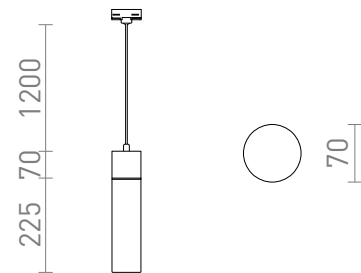

EIGHT FÜR 3-PHASE- STROMSCHIENE

Hängeleuchte mit Opalglasschirm und verchromtem Zubehör. Das Netzkabel wird mit einem weißen Adapter an die Dreileiterschleife angeschlossen.

EV EUR inkl. MwSt

R13854

EIGHT für 3-Phasen-Stromschiene Pendelleuchte
Opalglas/Chrom 230V E27 28W

178,00

3D model

manual

G13155