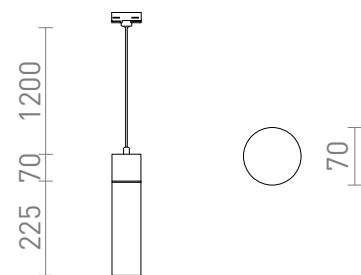

EIGHT PRO TRIOKR. LISTU

Závěsné svítidlo se stínidlem z opálového skla s chromovými doplňky. Přívodní kabel je zakončen bílým adaptérem do tříokružové lišty.

MOC CZK vč DPH

R13854

EIGHT pro tříokr. lištu závěsná opálové
sklo/chrom 230V E27 28W

3 950,-

 3D model

 manual

G13155