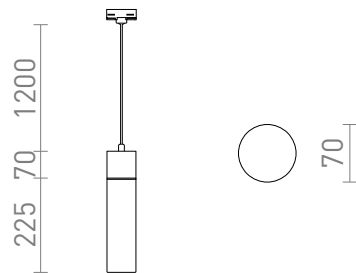

EIGHT ЗА ТРИФАЗНА ШИНА

Висящ абажур в цвят опал, детайли в хром и адаптер за трифазни шини.

цена на дребно BGN с ДДС

R13854

EIGHT за трифазна шина висяща опалово
стъкло/хром 230V E27 28W

320,-

 3D model

 manual