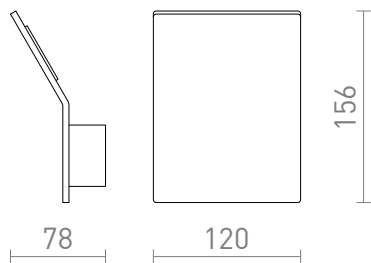

NEW

BRUXEL 12

LED 6W 650 lm Ra 80

Vägglampa i elegant design med inbyggd LED för indirekt belysning.

RP SEK inkl. MOMS

R13842

BRUXEL 12 vägg vit 230V LED 6W 3000K

950,-

[3D model](#)

[manual](#)