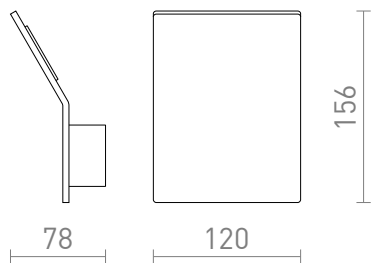

# BRUXEL 12

LED 6W 650 lm Ra 80

Corp de iluminat LED elegant de perete pentru iluminare indirectă.  
preț recomandat cu amănuntul RON cu TVA inclus

R13842

BRUXEL 12 de perete alb 230V LED 6W 3000K

420,-

[3D model](#)