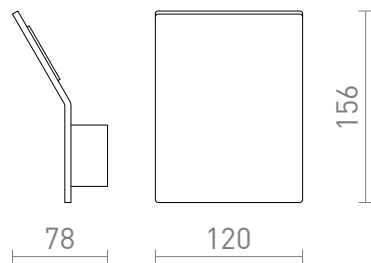

NEW

BRUXEL 12

LED 6W 650 lm Ra 80

Luz montada na parede com design elegante e LED integrado para iluminação indireta.

Preço recomendado EUR incluindo IVA

R13842	BRUXEL 12 na parede branco 230V LED 6W 3000K	88,00
--------	--	-------

[3D model](#)

[manual](#)