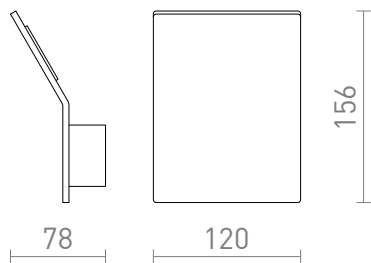

NEW

BRUXEL 12

LED 6W 650 lm Ra 80

Lampada da parete elegante con LED integrato per illuminazione indiretta.

PVC EUR IVA inclusa

R13842

BRUXEL 12 da parete bianco 230V LED 6W
3000K

88,00

[3D model](#)

[manual](#)