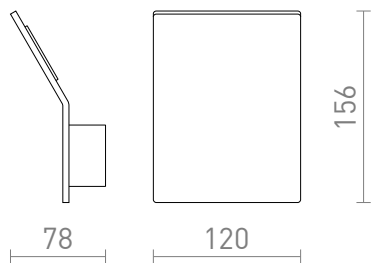

# BRUXEL 12

LED 6W 650 lm Ra 80

Стенна лампа с елегантен дизайн с вграден LED за индиректно осветяване.  
цена на дребно BGN с ДДС

R13842

BRUXEL 12 стенна бяло 230V LED 6W 3000K

158,-

[3D model](#)

[manual](#)