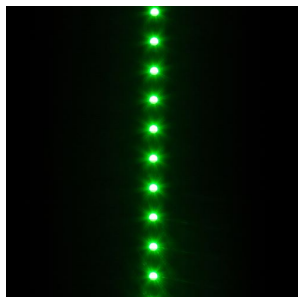

STRISCIA LED ORION RGBW

LED 96W up to 2250 lm Ra 80

Striscia LED RGBW con possibilità di impostare la luce colorata o bianca con varie temperature di colori (3000K - 4500K). Fornita in una confezione da 5 m, divisibile per 5 cm, con un nastro biadesivo sul retro. È necessario di completare con driver G13804 che include un telecomando o le strisce LED possono essere controllate utilizzando Amazon Alexa, Google Assistant, le app Smart Life o Tuya Smart il telecomando che viene fornito con esso.

PVC EUR IVA inclusa

G13820

LED STRIP ORION RGBW striscia LED 5m
12V= LED 96W 120° RGBW

58,00

 3D model

 manual