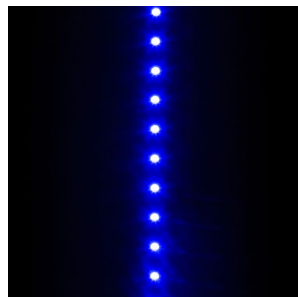

STRISCIA LED ORION RGBW

LED 96W up to 2250 lm Ra 80

Striscia LED RGBW con possibilità di impostare la luce colorata o bianca con varie temperature di colori (3000K - 4500K). Fornita in una confezione da 5 m, divisibile per 5 cm, con un nastro biadesivo sul retro. È necessario di completare con driver G13804 che include un telecomando o le strisce LED possono essere controllate utilizzando Amazon Alexa, Google Assistant, le app Smart Life o Tuya Smart il telecomando che viene fornito con esso.

PVC EUR IVA inclusa

G13820

LED STRIP ORION RGBW striscia LED 5m
12V= LED 96W 120° RGBW

58,00

 3D model

 manual