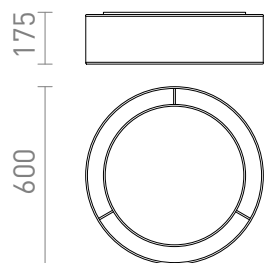

OTIS 60

Sufitowa oprawa tekstylna podwójna okrągła na cztery źródła światła E27. Wewnętrzny abażur występuje zawsze w białym kolorze.

Polecona cena PLN brutto

R13807	OTIS 60 sufitowa biała/biała 230V E27 4x28W	1 850,-
R13808	OTIS 60 sufitowa przezroczysta czarna/biała 230V E27 4x28W	1 850,-

3D model

manual

G13026