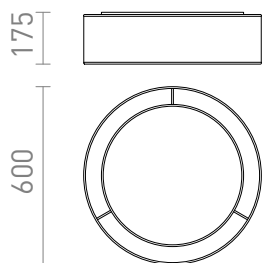

OTIS 60

Plafón redondo con doble pantalla textil para cuatro fuentes de luz con casquillo E27. La pantalla interior es siempre en color blanco.

Precio recomendado EUR con IVA

R13807	OTIS 60 de techo blanco/blanco 230V E27 4x28W	420,00
R13808	OTIS 60 techo negro transparente/blanco 230V E27 4x28W	420,00

3D model

manual

G13026