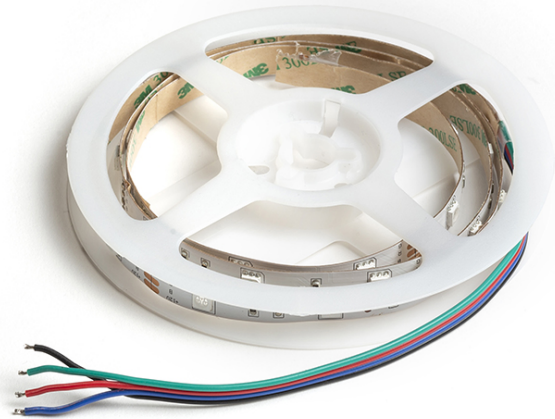

LED-REMSA ORION RGB

LED 72W 2250 lm Ra 80

RGB LED-remsa i 5m längd som kan ändra färg och kapas vart femte cm. Baksidan av remsan har en dubbelsidig tejp. Lämplig LED-drivdon och styrenhet måste köpas till. Vi rekommenderar vår styrenhet: G13804, som är testad och fungerar med våra remsor, och möjliggör styrning av fjärrkontroll (medföljer i G13804 paketet) eller med hjälp av Amazon Alexa, Google Assistant så väl som Smart Life eller Tuya Smart (appar).

RP SEK inkl. MOMS

G13800

LED STRIP ORION RGB LED-remsa 5m 12V=
LED 72W 120° RGB

420,-

 3D model

 manual