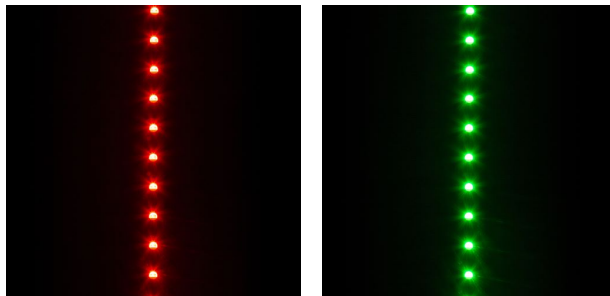

STRISCIA LED ORION RGB

LED 72W 2250 lm Ra 80

Striscia LED RGB con la possibilità di impostare i vari colori della luce. Fornita in una confezione da 5 metri, divisibile per 5 cm con nastro biadesivo sul retro. È necessario di completare con driver G13804 che include un telecomando, o le strisce LED possono essere controllate tramite Amazon Alexa, Google Assistant o le app Smart Life o Tuya Smart oppure con il telecomando che viene fornito con esso.

PVC EUR IVA inclusa

G13800

LED STRIP ORION RGB striscia LED 5m 12V=
LED 72W 120° RGB

38,00

 3D model

 manual