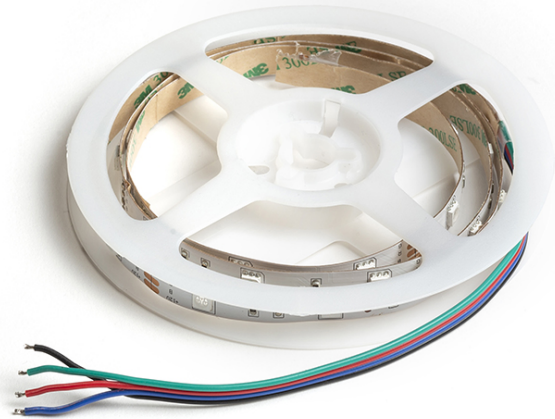

STRISCIA LED ORION RGB

LED 72W 2250 lm Ra 80

Striscia LED RGB con la possibilità di impostare i vari colori della luce. Fornita in una confezione da 5 metri, divisibile per 5 cm con nastro biadesivo sul retro. È necessario di completare con driver G13804 che include un telecomando, o le strisce LED possono essere controllate tramite Amazon Alexa, Google Assistant o le app Smart Life o Tuya Smart oppure con il telecomando che viene fornito con esso.

PVC EUR IVA inclusa

G13800

LED STRIP ORION RGB striscia LED 5m 12V=
LED 72W 120° RGB

38,00

 3D model

 manual