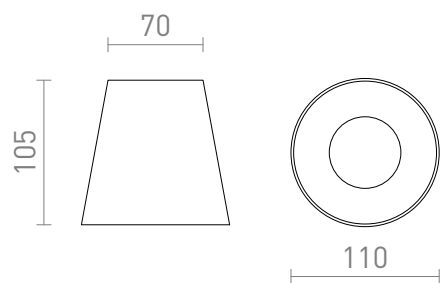

VOLCA

Betonska stropna svetilka z vtičnico GU10 za LED svetlobne vire.

Preporučena cena EUR s PDV-OM

R13795	VOLCA stropna beton/dekor temni granit 230V LED GU10 5W	48,00
--------	--	-------

3D model

PDF manual