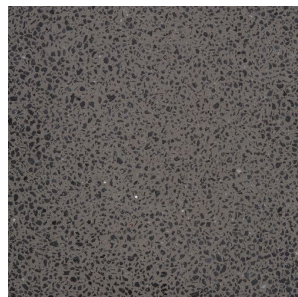

VOLCA

Betonska stropna svetilka z vtičnico GU10 za LED svetlobne vire.

Preporučena cena EUR s PDV-OM

R13795	VOLCA stropna beton/dekor temni granit 230V LED GU10 5W	48,00
--------	--	-------

3D model

PDF manual