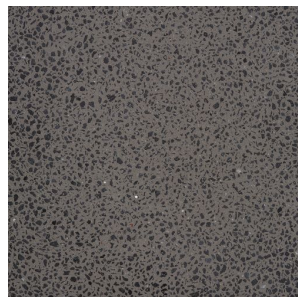

VOLCA

Luminária de teto em cimento para fontes de luz LED com casquilho GU10.

Preço recomendado EUR incluindo IVA

R13795	VOLCA teto cimento/granito escuro 230V LED GU10 5W	48,00
--------	---	-------

3D model