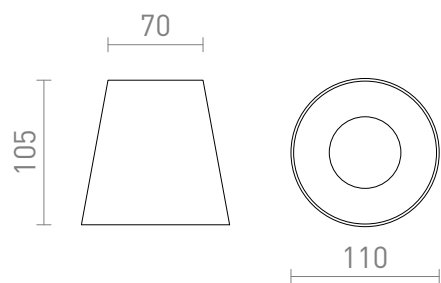

VOLCA

Luminária de teto em cimento para fontes de luz LED com casquilho GU10.

Preço recomendado EUR incluindo IVA

R13795	VOLCA teto cimento/granito escuro 230V LED GU10 5W	48,00
--------	---	-------

3D model