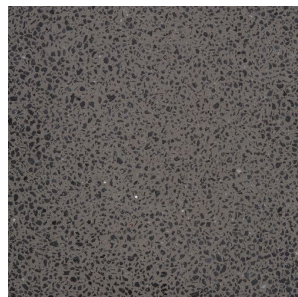

VOLCA

Oprawa sufitowa betonowa na źródła światła LED z gniazdem GU10.

Polecona cena PLN brutto

R13795	VOLCA sufitowa beton/decor ciemny granit 230V LED GU10 5W	198,-
--------	--	-------

3D model

PDF manual