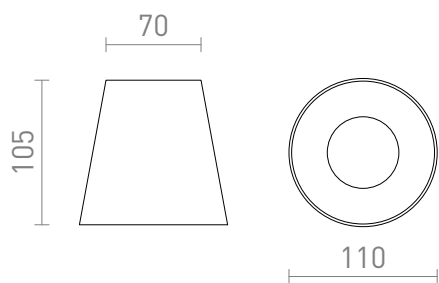

VOLCA

Oprawa sufitowa betonowa na źródła światła LED z gniazdem GU10.

Polecona cena PLN brutto

R13795	VOLCA sufitowa beton/decor ciemny granit 230V LED GU10 5W	198,-
--------	--	-------

3D model

PDF manual