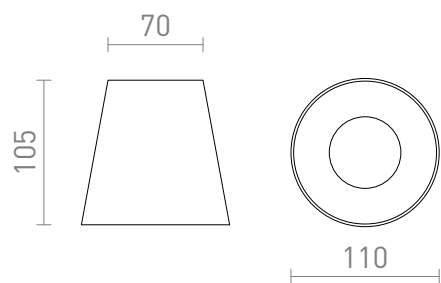

VOLCA

Stropna svjetiljka od betona za GU10 LED žarulje.

Preporučena cena EUR s PDV-OM

R13795

VOLCA stropna beton/dekor od tamnog granita
230V LED GU10 5W

48,00

3D model

PDF manual