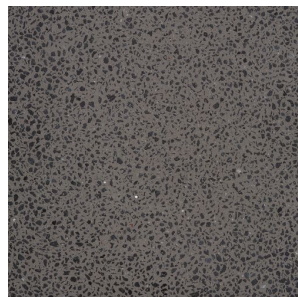

VOLCA

Stropna svjetiljka od betona za GU10 LED žarulje.

Preporučena cena EUR s PDV-OM

R13795

VOLCA stropna beton/dekor od tamnog granita
230V LED GU10 5W

48,00

3D model

PDF manual