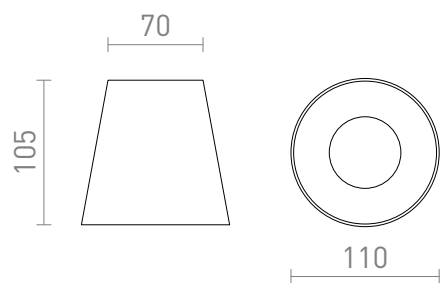

VOLCA

Plafonnier en béton pour sources lumineuses LED GU10.

Prix de vente conseillé EUR TTC

R13795	VOLCA plafonnier béton/décor granit foncé 230V LED GU10 5W	48,00
--------	---	-------

3D model

PDF manual

G11841