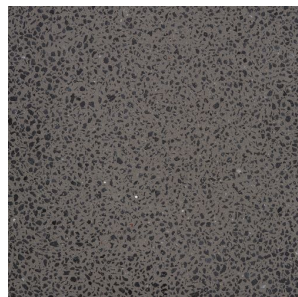

VOLCA

Plafonnier en béton pour sources lumineuses LED GU10.

Prix de vente conseillé EUR TTC

R13795	VOLCA plafonnier béton/décor granit foncé 230V LED GU10 5W	48,00
--------	---	-------

3D model

PDF manual

G11841