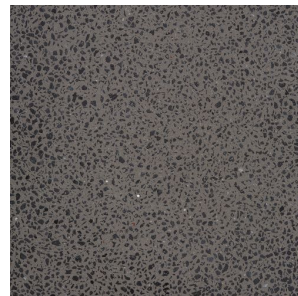

VOLCA

Betoninen kattolamppu GU10 -alustalla LED -valonlähteille.
suositushinta EUR sis. alv

R13795

VOLCA katto betoni/Tumma graniitti 230V LED
GU10 5W

48,00

3D model

PDF manual

G11841