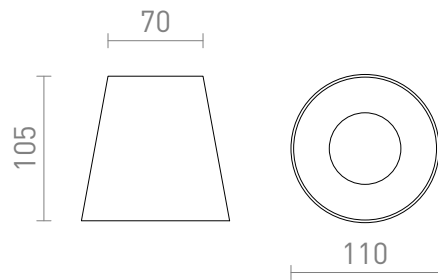

VOLCA

Betoninen kattolamppu GU10 -alustalla LED -valonlähteille.
suositushinta EUR sis. alv

R13795

VOLCA katto betoni/Tumma graniitti 230V LED
GU10 5W

48,00

3D model

PDF manual

G11841