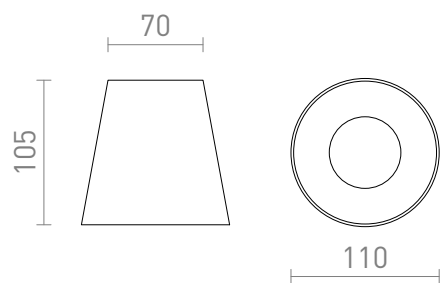

VOLCA

Таванно осветително тяло от бетон за LED светлинни източници с фасунга GU10.

цена на дребно BGN с ДДС

R13795

VOLCA таванна бетон/декор тъмен гранит
230V LED GU10 5W

88,-

3D model

PDF manual