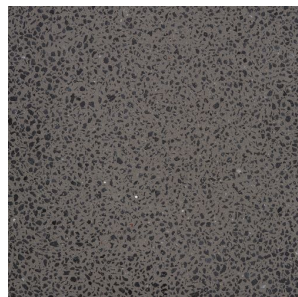

VOLCA

Таванно осветително тяло от бетон за LED светлинни източници с фасунга GU10.

цена на дребно BGN с ДДС

R13795

VOLCA таванна бетон/декор тъмен гранит
230V LED GU10 5W

88,-

3D model

PDF manual