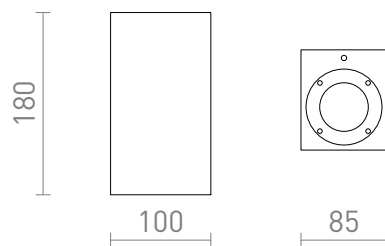

# KANE II

Vonkajšie nástenné svetidlo z betónu pre LED svetelné zdroje s päticou GU10.

MOC EUR vr DPH

R13794

KANE II nástenná betón/dekor tmavý granit  
230V LED GU10 2x5W IP65

120,00

## IP65

 3D model

 manual

G11841