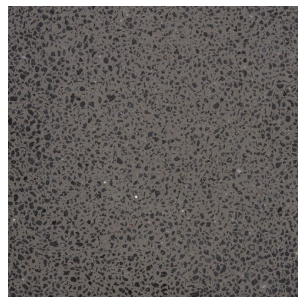

Vonkajšie nástenné svetidlo z betónu pre LED svetelné zdroje s päticou GU10.

MOC EUR vr DPH

R13794

KANE II nástenná betón/dekor tmavý granit
230V LED GU10 2x5W IP65

120,00

IP65