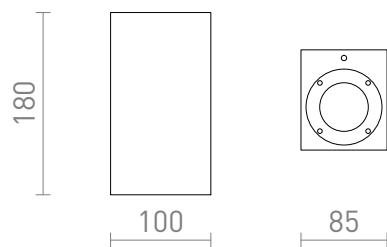

KANE II

Vägglampa av betong med GU10-sockel för LED-ljuskällor. För utomhusbruk.

RP SEK inkl. MOMS

R13794

KANE II vägg betong/mörk granit 230V LED
GU10 2x5W IP65

1 280,-

IP65

 3D model