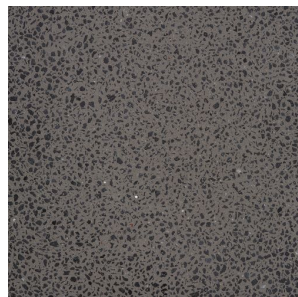

KANE II

Vägglampa av betong med GU10-sockel för LED-ljuskällor. För utomhusbruk.

RP SEK inkl. MOMS

R13794

KANE II vägg betong/mörk granit 230V LED
GU10 2x5W IP65

1 280,-

IP65

 3D model