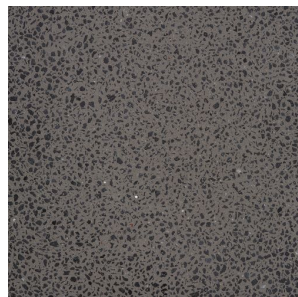

KANE II

IP65

Candeeiro de parede exterior em cimento, fontes de luz LED com casquilho GU10.

Preço recomendado EUR incluindo IVA

R13794

KANE II na parede cimento/granito escuro 230V
LED GU10 2x5W IP65

120,00