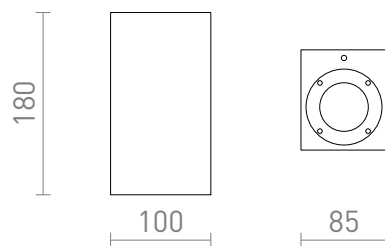

KANE II

IP65

Candeeiro de parede exterior em cimento, fontes de luz LED com casquilho GU10.

Preço recomendado EUR incluindo IVA

R13794

KANE II na parede cimento/granito escuro 230V
LED GU10 2x5W IP65

120,00