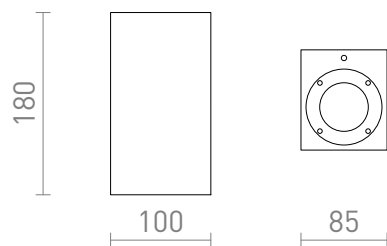

KANE II

IP65

Zewnętrzny kinkiet betonowy na źródła światła LED z gniazdem GU10.

Polecona cena PLN brutto

R13794

KANE II ścienna beton/decor ciemny granit 230V
LED GU10 2x5W IP65

520,-

3D model