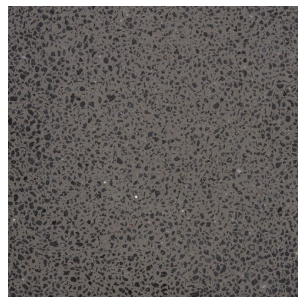

KANE II

IP65

Zewnętrzny kinkiet betonowy na źródła światła LED z gniazdem GU10.

Polecona cena PLN brutto

R13794

KANE II ścienna beton/decor ciemny granit 230V
LED GU10 2x5W IP65

520,-

3D model