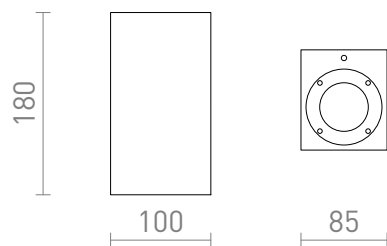

Apparecchio da parete da esterno in calcestruzzo, adatto per sorgenti luminose a LED con portalampada GU10.

PVC EUR IVA inclusa

R13794

KANE II da parete calcestruzzo/granito scuro
decor 230V LED GU10 2x5W IP65

120,00

IP65