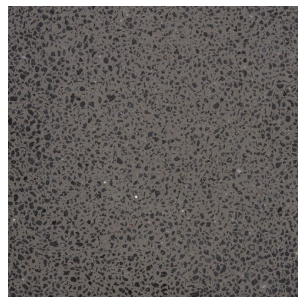

Apparecchio da parete da esterno in calcestruzzo, adatto per sorgenti luminose a LED con portalampada GU10.

PVC EUR IVA inclusa

R13794

KANE II da parete calcestruzzo/granito scuro
decor 230V LED GU10 2x5W IP65

120,00

IP65