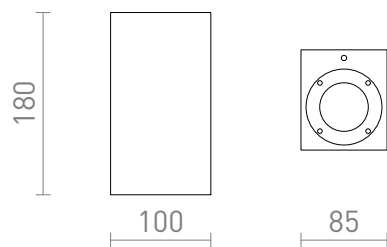

KANE II

IP65

Kültéri beton falilámpa LED fényforrásokhoz GU10 foglalattal.
ajánlott kiskereskedelmi ár HUF árával

R13794

KANE II falilámpa beton/dekor sötét gránit 230V
LED GU10 2x5W IP65

41 800,-

3D model

PDF manual