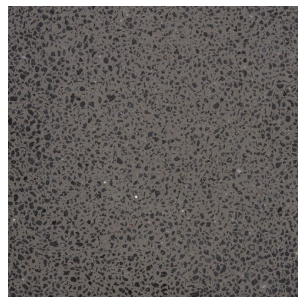

3D model

PDF manual

G11841