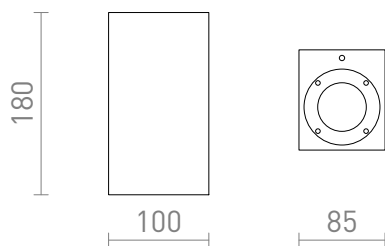

3D model

PDF manual

G11841