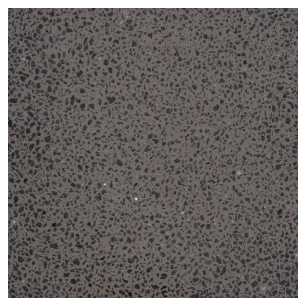

KANE I

Betonska stenska svetilka z vtičnico GU10 za LED svetlobne vire, za zunanjo uporabo.

Preporučena cena EUR s PDV-OM

R13793

KANE I stenska beton/dekor temni granit 230V
LED GU10 5W IP65

88,00

IP65

 3D model