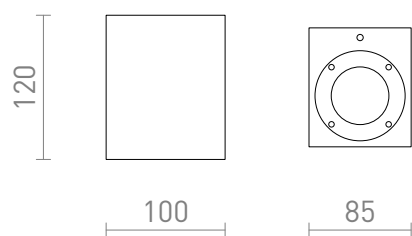

KANE I

Betonska stenska svetilka z vtičnico GU10 za LED svetlobne vire, za zunanjo uporabo.

Preporučena cena EUR s PDV-OM

R13793

KANE I stenska beton/dekor temni granit 230V
LED GU10 5W IP65

88,00

IP65

 3D model