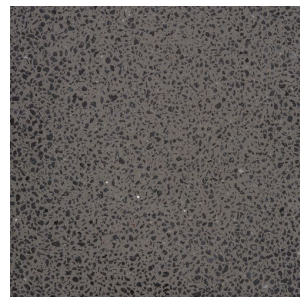

KANE I

Vägglampa av betong med GU10-sockel för LED-ljuskällor. För utomhusbruk.

RP SEK inkl. MOMS

R13793

KANE I vägg betong/mörk granit 230V LED
GU10 5W IP65

950,-

IP65

 3D model