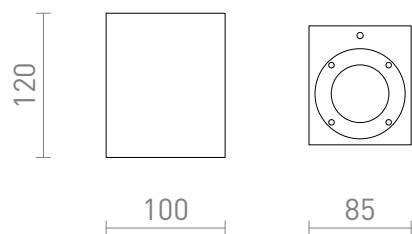

KANE I

Vägglampa av betong med GU10-sockel för LED-ljuskällor. För utomhusbruk.

RP SEK inkl. MOMS

R13793

KANE I vägg betong/mörk granit 230V LED
GU10 5W IP65

950,-

IP65

 3D model