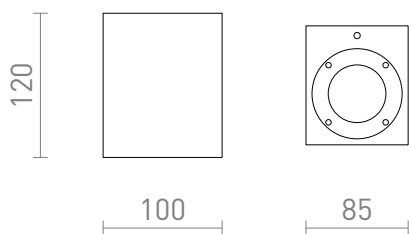

Aplică din beton cu priză GU10 pentru surse de lumină LED, pentru uz exterior.
preț recomandat cu amănuntul RON cu TVA inclus

R13793

KANE I de perete beton/decor gramit întunecat
230V LED GU10 5W IP65

420,-

IP65