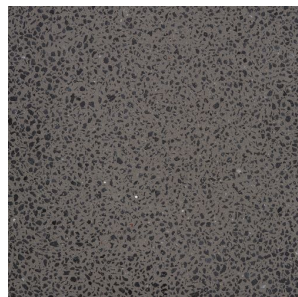

Aplică din beton cu priză GU10 pentru surse de lumină LED, pentru uz exterior.
preț recomandat cu amănuntul RON cu TVA inclus

R13793

KANE I de perete beton/decor gramit întunecat
230V LED GU10 5W IP65

420,-

IP65