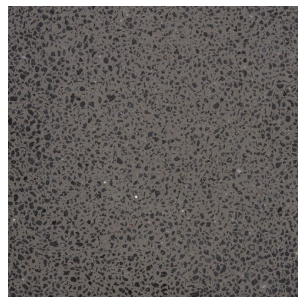

KANE I

Candeeiro de parede exterior em cimento, fontes de luz LED com casquilho GU10.

Preço recomendado EUR incluindo IVA

R13793

KANE I na parede cimento/granito escuro 230V
LED GU10 5W IP65

88,00

IP65

 3D model