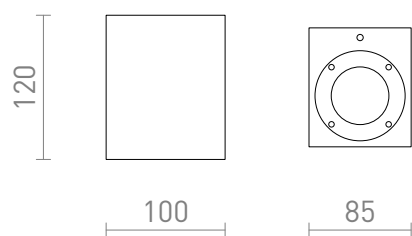

KANE I

Candeeiro de parede exterior em cimento, fontes de luz LED com casquilho GU10.

Preço recomendado EUR incluindo IVA

R13793

KANE I na parede cimento/granito escuro 230V
LED GU10 5W IP65

88,00

IP65

 3D model