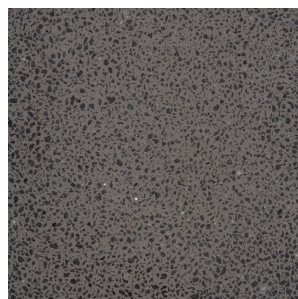

Zewnętrzny kinkiet betonowy na źródła światła LED z gniazdem GU10.

Polecona cena PLN brutto

R13793

KANE I ścienna beton/decor ciemny granit 230V
LED GU10 5W IP65

360,-

IP65