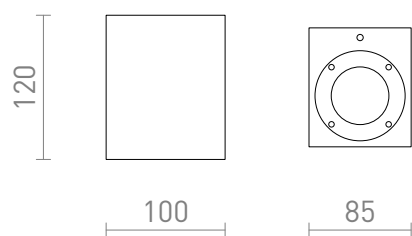

# KANE I

Zewnętrzny kinkiet betonowy na źródła światła LED z gniazdem GU10.

Polecona cena PLN brutto

R13793

KANE I ścienna beton/decor ciemny granit 230V  
LED GU10 5W IP65

360,-

## IP65

 3D model

 manual

G11841