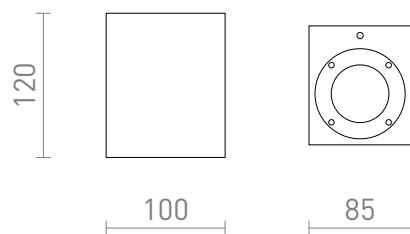

KANE I

Zidna svjetiljka od betona za GU10 LED žarulje. Za vanjsku uporabu.

Preporučena cena EUR s PDV-OM

R13793

KANE I zidna beton/dekor od tamnog granita
230V LED GU10 5W IP65

88,00

IP65

 3D model