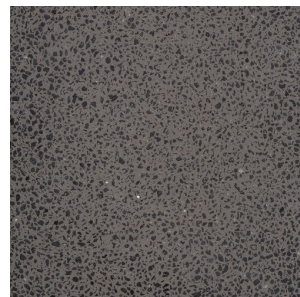

KANE I

Zidna svjetiljka od betona za GU10 LED žarulje. Za vanjsku uporabu.

Preporučena cena EUR s PDV-OM

R13793

KANE I zidna beton/dekor od tamnog granita
230V LED GU10 5W IP65

88,00

IP65

 3D model