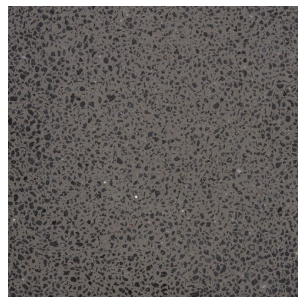

Aplicado de exterior hecho de hormigón para fuentes de luz LED con casquillo GU10.

Precio recomendado EUR con IVA

R13793

KANE I de pared hormigón/decoración de granito
oscuro 230V LED GU10 5W IP65

88,00

IP65