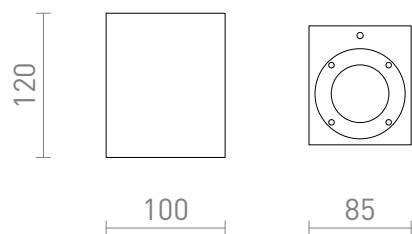

Aplicado de exterior hecho de hormigón para fuentes de luz LED con casquillo GU10.

Precio recomendado EUR con IVA

R13793

KANE I de pared hormigón/decoración de granito
oscuro 230V LED GU10 5W IP65

88,00

IP65