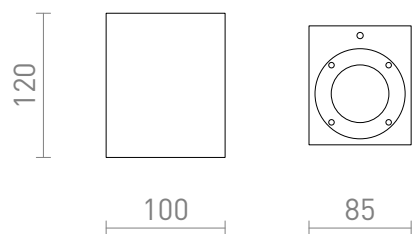

# KANE I

Beton væglampe med GU10 fatning til LED lyskilder. Til udendørs brug.

RP DKK inkl. MOMS

R13793

KANE I væg beton/mørk granit 230V LED GU10  
5W IP65

620,-

## IP65

 3D model

 manual

G11841