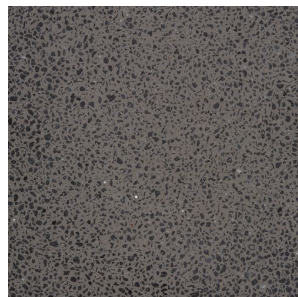

Beton væglampe med GU10 fatning til LED lyskilder. Til udendørs brug.

RP DKK inkl. MOMS

R13793

KANE I væg beton/mørk granit 230V LED GU10
5W IP65

620,-

IP65