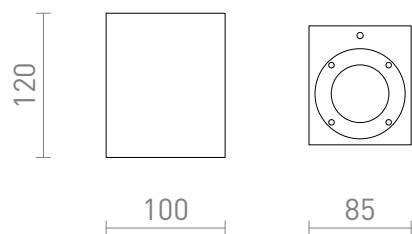

# KANE I

Venkovní nástěnné svítidlo z betonu pro LED světelné zdroje s patičí GU10.

MOC CZK vč DPH

R13793

KANE I nástěnná beton/dekor tmavý granit 230V  
LED GU10 5W IP65

1 950,-

## IP65

 3D model

 manual

G11841