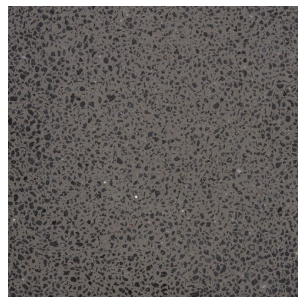

Venkovní nástěnné svítidlo z betonu pro LED světelné zdroje s patičí GU10.

MOC CZK vč DPH

R13793

KANE I nástěnná beton/dekor tmavý granit 230V
LED GU10 5W IP65

1 950,-

IP65