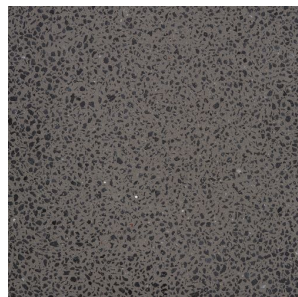

KANE I

Външно стенно осветително тяло от бетон за LED светлинни източници с фасунга GU10.
цена на дребно BGN с ДДС

R13793

KANE I стенна бетон/декор тъмен гранит 230V
LED GU10 5W IP65

178,-

IP65

 3D model

 manual