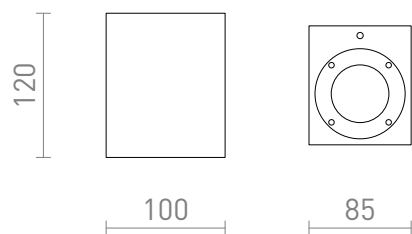

KANE I

Външно стенно осветително тяло от бетон за LED светлинни източници с фасунга GU10.
цена на дребно BGN с ДДС

R13793

KANE I стенна бетон/декор тъмен гранит 230V
LED GU10 5W IP65

178,-

IP65

 3D model

 manual